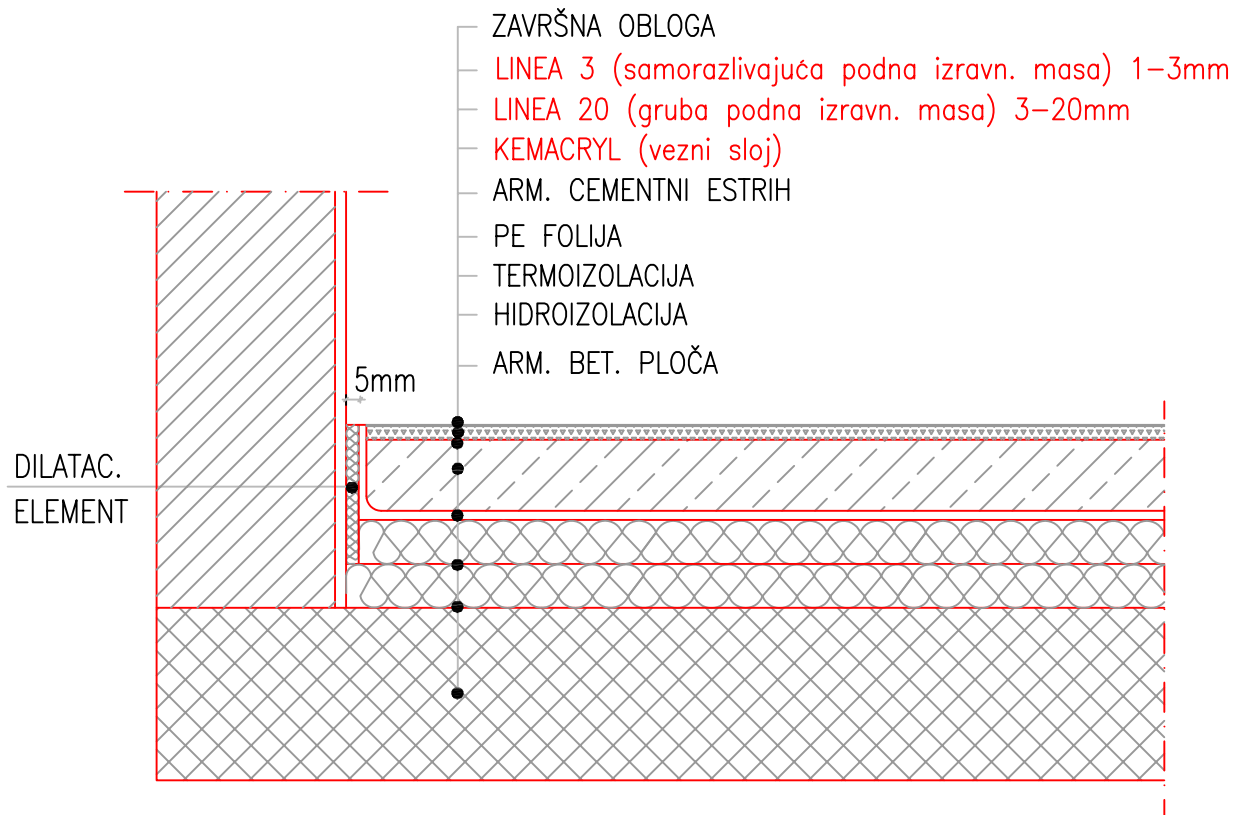

## 1. UNUTRAŠNJE PODNO IZRAVNAVANJE - LINEA

TEHNIČKI LISTOVI:

LINEA 3  
LINEA 20  
KEMACRYL