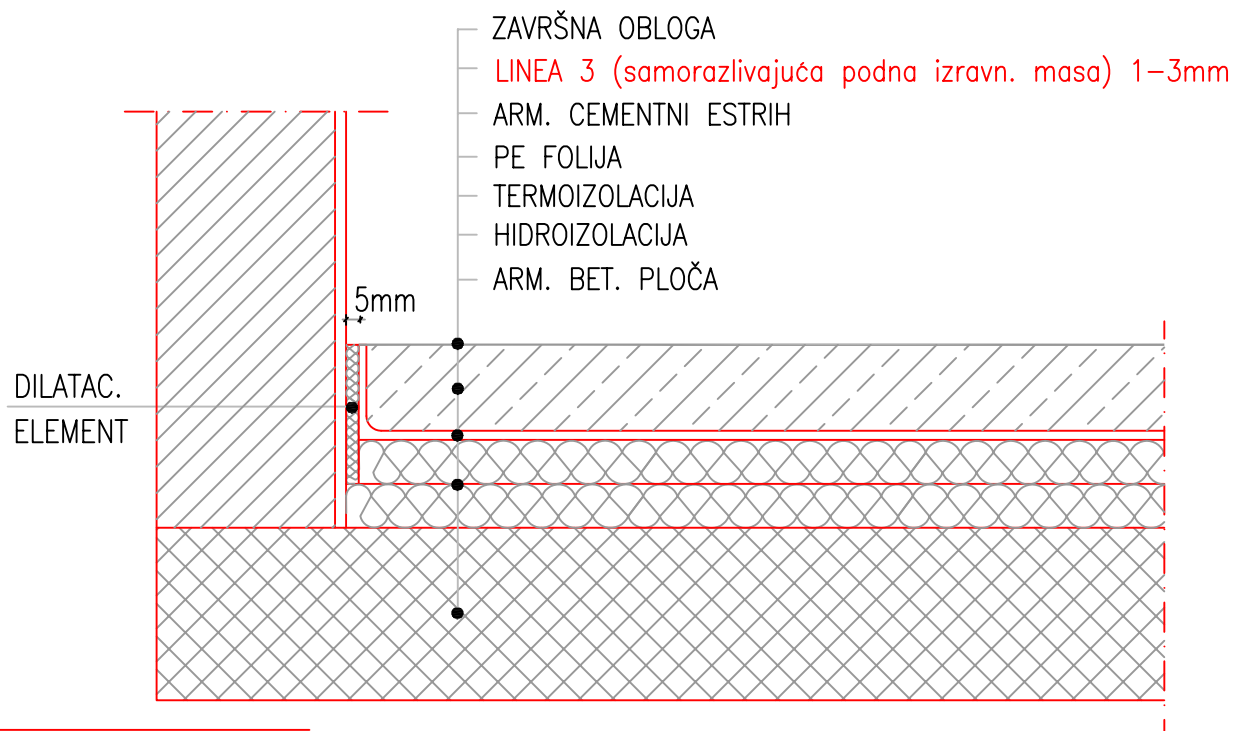

## 1. UNUTRAŠNJE PODNO IZRAVNAVANJE - LINEA

TEHNIČKI LISTOVI:

LINEA 3  
LINEA 20  
KEMACRYL