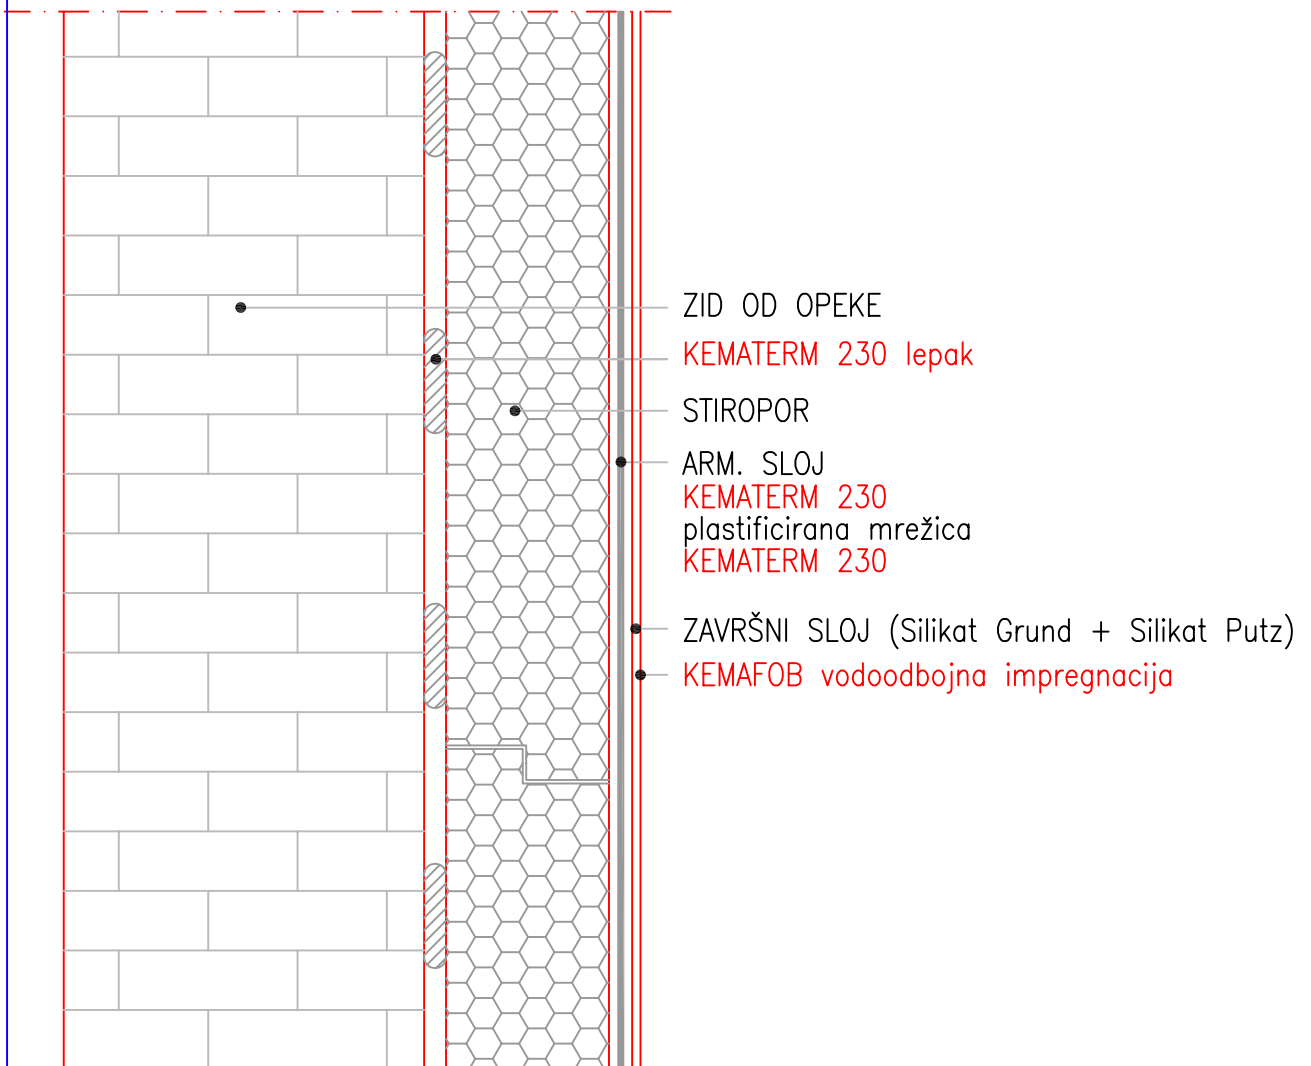

2. KEMATERM 230 (zid od opeke)

Lepak i izravnavajuća masa za termoizolacione ploče

PRESEK

TEHNIČKI LISTOVI:
KEMATERM 230
KEMAFOB